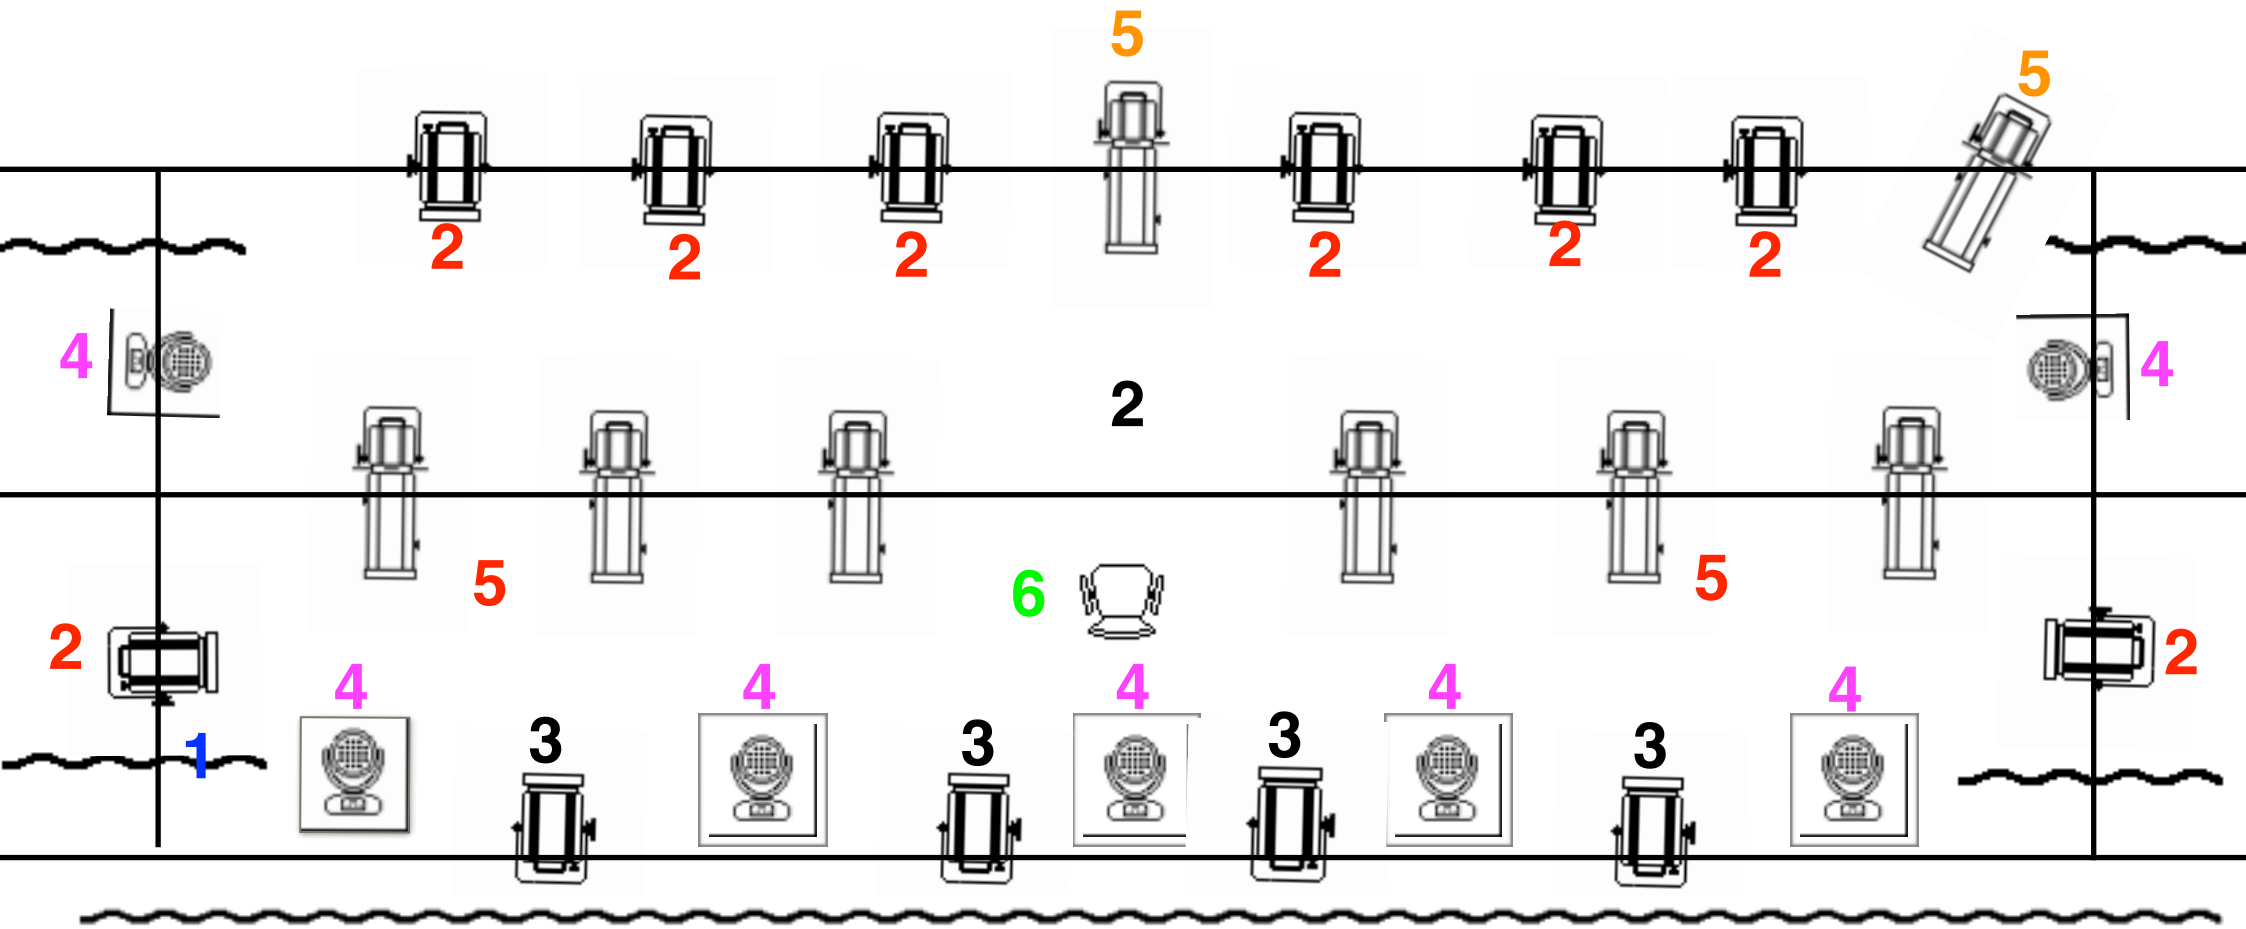

- PLAN DE FEU GRENOBLE COMEDY SHOW -

2015-2016 PATCH

Michaël Bièche

Comédien - Humoriste

**2015-2016 PATCH****PATCH GENERAL****Grenoble Comedy Show**

<b>Numéro et son</b>	<b>Matériel</b>	<b>couleurs</b>
1	Machine à fumer	
2	11 PC 1000 watt : 6 FACE - 3 MILIEU - 2 LATERAUX OU Projecteur Spot RGB - Blanc	Filtre 205 Led : Blanc
3	4 PAR 64 LONG : EN CONTRE OU Projecteur Fresnel LED 50 w	Filtre 205 Led : Rouge - Bleu
4	7 PAR 54 LED : 5 CONTRES LECHE RIDEAU - 2 LATERAUX OU Barre Led	Prog : Bleu clinique (158) - Violet (128) - Ambre (158) Led : Rouge - Bleu
5	4 Projecteurs Découpe LED 50 w 2 Projecteurs Découpe LED 100 w	Led : Blanc
6	1 chaise dossier	
SON	2 micro DPA 1 jack jack de 9m 2 micro main sur pied (grande salle) Lecteur USB	

# PATCH ADAPTEE - SALLE CLAIR

Grenoble Comedy Show

Numéro et son	Matériel	couleurs
1	Machine à fumer	
2	6 Projecteurs Spot RGB - Blanc	Led : Blanc
3	2 Projecteurs Fresnel LED 50 w	Led : Rouge - Bleu
4	3 Barres Led - verticales si possible ou lèche rideau si assez puissantes	Led : Rouge - Bleu
5	4 Projecteur Découpe LED 50 w	Led : Blanc
6	2 Projecteurs Spot RGB 45°	Led : Rouge
7	2 Projecteur Découpe LED 100 w	Led : Blanc
SON	1 micro DPA 1 jack jack de 6m 2 micro main sur pied (grande salle) Lecteur USB	