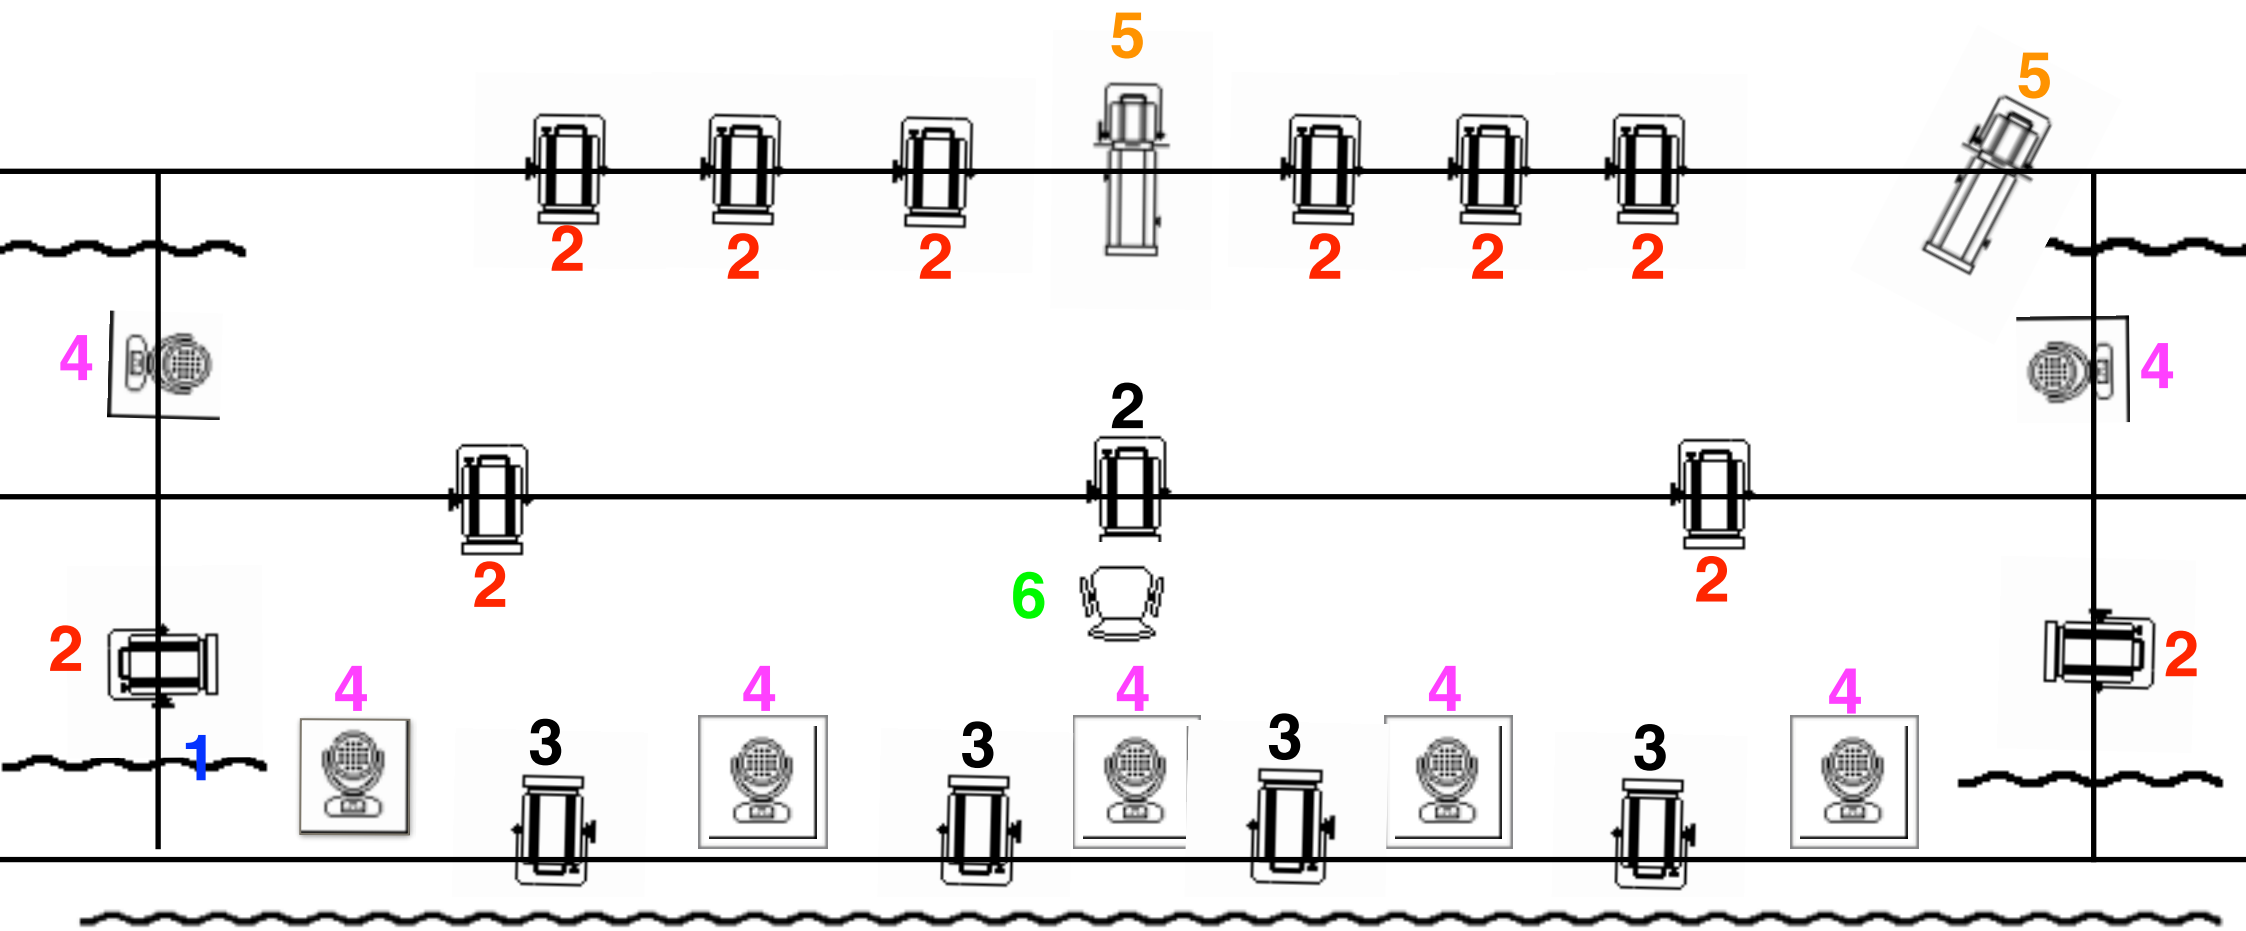

- PLAN DE FEU LE SECRET DU BONHEUR -

2015-2016

Michaël Bièche

Comédien - Humoriste

2015-2016

# PATCH

Le secret du bonheur

Numéro	Matériel	couleurs
1	Machine à fumer (pas indispensable)	
2	11 PC 1000 watt : 6 FACE - 3 MILIEU - 2 LATERAUX	Filtre 205
3	4 PAR 64 LONG : EN CONTRE	Filtre 205
4	7 PAR 54 LED : 5 CONTRES LECHE RIDEAU - 2 LATERAUX	Prog : Bleu clinique (158) - Violet (128) - Ambre (158)
5	2 DECOUPES : FACE - ROND EN CENTRE	Filtre 205
6	1 chaise dossier	

## Son

1 micro casque dupa  
1 boite de direct - Guitare  
2 micro main sur pied (grande salle)

Lecteur USB -